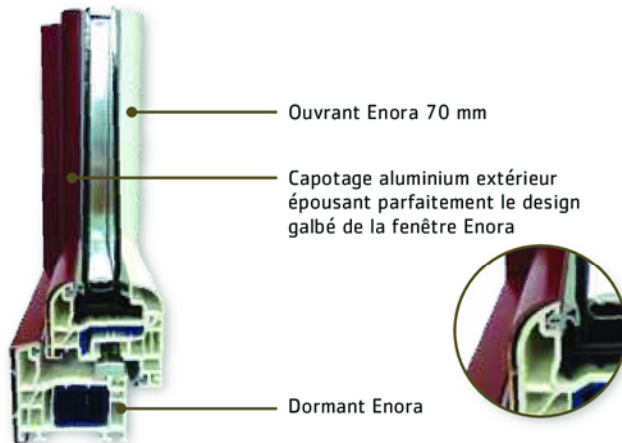

Une finition alu pour encore plus de choix

Enoralu

Donnez-vous encore **plus de choix de couleur** avec la finition Enoralu

La fenêtre Enoralu offre à la fois toutes les qualités thermiques de la fenêtre PVC Enora (dormant et ouvrant 5 chambres / 70 mm) et une finition extérieure plus esthétique avec le capotage aluminium, proposant ainsi une palette de couleurs plus importante.